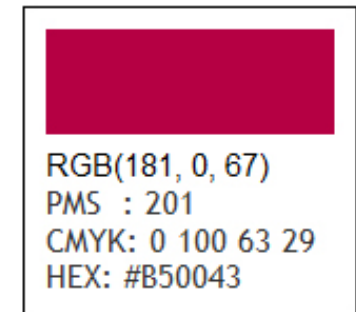

42%

des utilisateurs se créent une opinion uniquement sur l'aspect du site

COLOR EMOTION GUIDE

Photo source : thelogocompany

Exemples de signification des couleurs (non exhaustif)

Source : monkeys_pixels

Attention, les significations peuvent varier selon les pays, l'éducation...

Les codes couleur

RVB (RGB)

- Rouge-Vert-Bleu
- 3 valeurs de 0 à 255
- Affichage écran

CMJN

CMJN (CMKY)

- Cyan-Magenta-Jaune-Noir
- 4 valeurs de 0 à 100
- Print

HEXADECIMAL (HEX)

- Traduction du code RVB
- 6 chiffres / lettres de 00 à FF

PANTONE

- Numéro unique
- Très larges possibilités

(PMS : Pantone Matching System)

Attention les conversions Écran / Print sont très approximatives
Certaines couleurs RVB ou PANTONE ne pourront pas être obtenues en CMJN